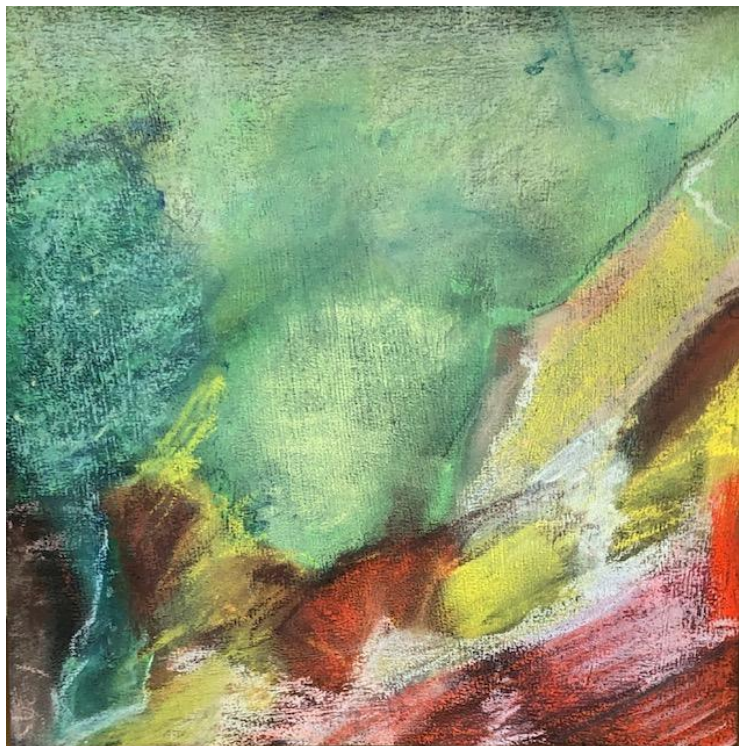

Stapeleien

Mischtechnik mit Wachs auf Karton

16 x 22 cm, Stellrahmen 18 x 24

2014

CHF 120.00

Es schläft unter der Erde
Pastellkreide auf Papier
30 x 30 cm, Rahmen 40 x 40 cm
2009
CHF 190.00

Frühlingserwachen
Pastellkreide, Mischtechnik auf Papier
20 x 20 cm, Rahmen 30 x 30 cm
2009
CHF 160.00