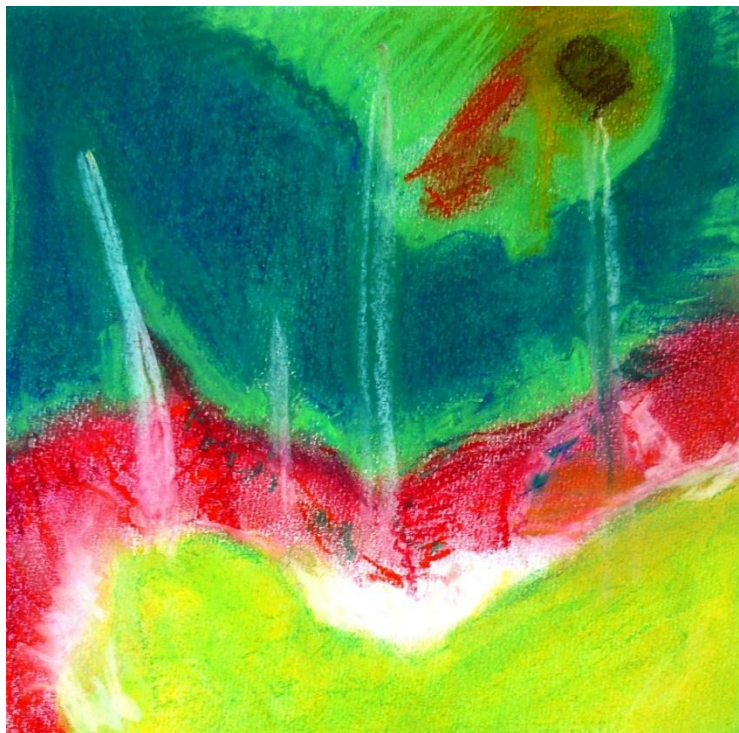

Stapeleien

Mischtechnik mit Wachs auf Karton

16 x 22 cm, Stellrahmen 18 x 24

2014

CHF 120.00

Es schläft unter der Erde
Pastellkreide auf Papier
30 x 30 cm, Rahmen 40 x 40 cm
2009
CHF 190.00

Frühlingserwachen
Pastellkreide, Mischtechnik auf Papier
20 x 20 cm, Rahmen 30 x 30 cm
2009
CHF 160.00